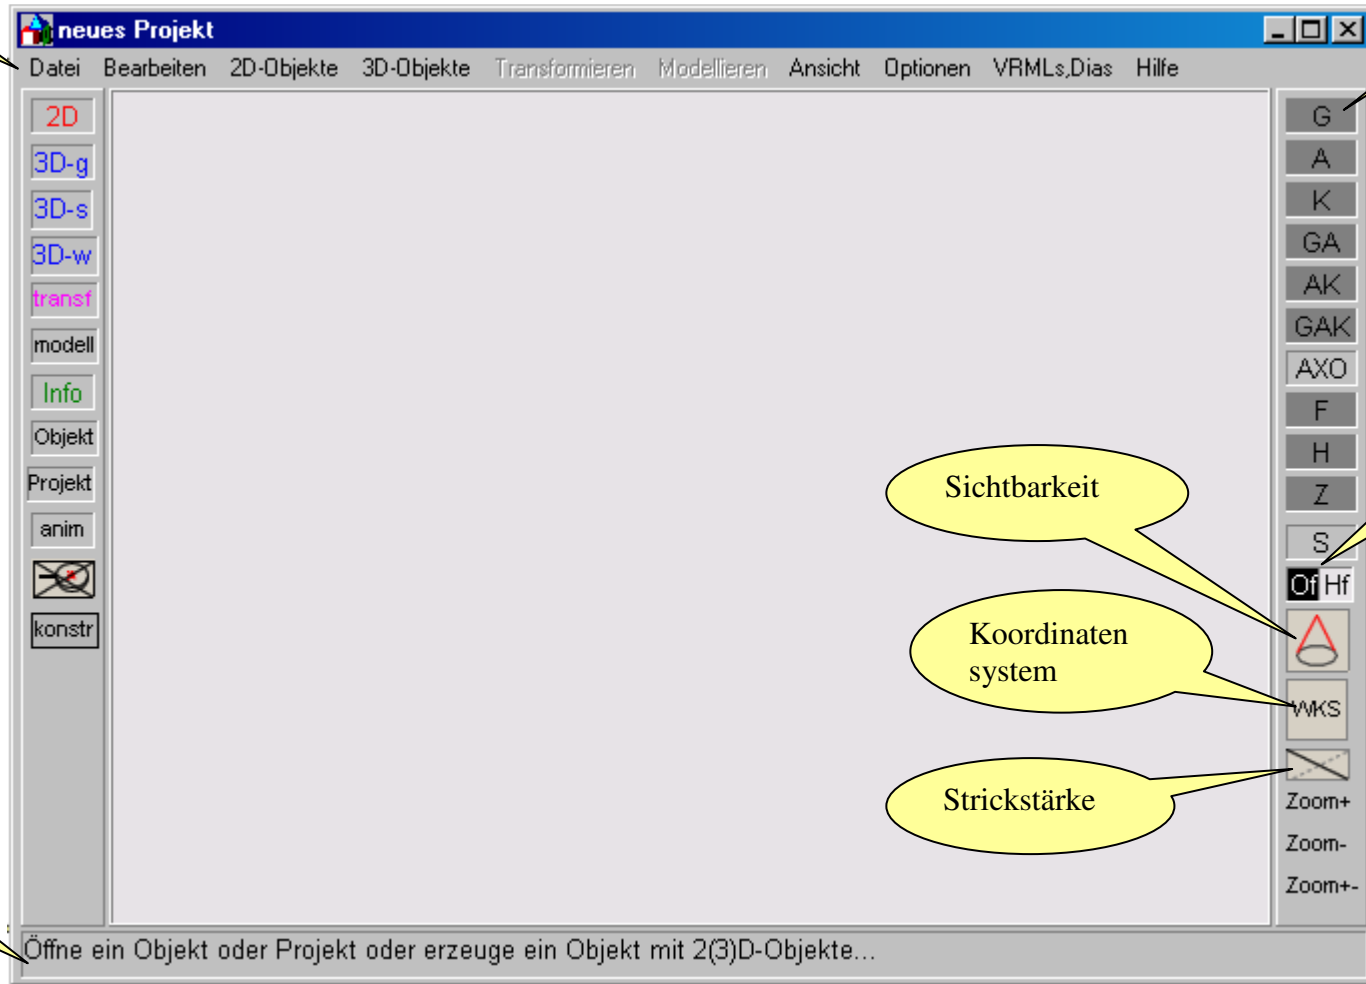

Arbeitsoberfläche von GAM

Menüleiste

Risse

Statuszeile

Sichtbarkeit

Koordinaten system

Strickstärke

Objekt-Hintergrund farbe